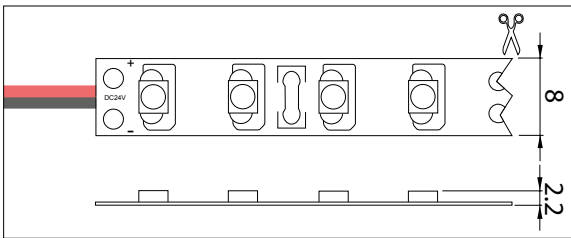

Type LED	LEDs/m	Afmetingen (LxBxH) Dimensions (LxWxH) (mm)	Vermogen Power consumption W/m	Voltage (Vdc)	✂ (mm)	Kleur Color	Lichtstroom Lightoutput (Lm/m)	Golflengte-/ Kleurtemp. Wavelength-/Color temp.	Art. nr.	Prijs Price
3528	120	5000x8x2.2	9.6	24	50		280	615NM	46220120	€ 95,00
							220	585NM	46220121	
							160	460NM	46220122	
							740	515NM	46220123	
							5	370NM	46220126	
							940	6000K	46220124	
							920	4000K	462201245	
							800	3000K	46220125	
							780	2700K	46220128	
							740	2400K	46220129	

LET OP: Zorg altijd voor een goede koeling van de LED strip. Hoge temperaturen, ontstaan door slechte koeling, kunnen de levensduur drastisch verkorten. Voor aluminium montage- en koelprofielen zie pagina 70 en verder. Verdere installatievoorschriften zie pagina 420.

NOTE: Always ensure proper cooling of the LED strip. High temperatures, caused by poor cooling, can shorten the lifetime dramatically. For aluminum mounting and cooling profiles see page 70 and beyond. Further installation instructions, see page 420.