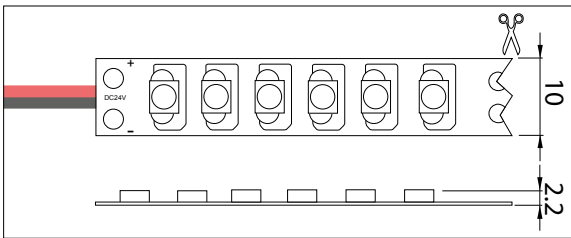

Type LED	LEDs/m	Afmetingen (LxBxH) Dimensions (LxWxH) (mm)	Vermogen Power consumption W/m	Voltage (Vdc)	✂ (mm)	Kleur Color	Lichtstroom Lightoutput (Lm/m)	Golflengte-/ Kleurtemp. Wavelength-/Color temp.	Art. nr.	Prijs Price
3528	240	5000x10x2.2	19.2	24	25		560	615NM	46220150	€ 190,00
							440	585NM	46220151	
							320	460NM	46220152	
							1480	515NM	46220153	
							10	370NM	46220156	
							1880	6000K	46220154	
							1840	4000K	462201545	
							1600	3000K	46220155	
							1560	2700K	46220158	
							1480	2400K	46220159	

LET OP: Zorg altijd voor een goede koeling van de LED strip. Hoge temperaturen, ontstaan door slechte koeling, kunnen de levensduur drastisch verkorten. Voor aluminium montage- en koelprofielen zie pagina 70 en verder. Verdere installatievoorschriften zie pagina 420.

NOTE: Always ensure proper cooling of the LED strip. High temperatures, caused by poor cooling, can shorten the lifetime dramatically. For aluminum mounting and cooling profiles see page 70 and beyond. Further installation instructions, see page 420.