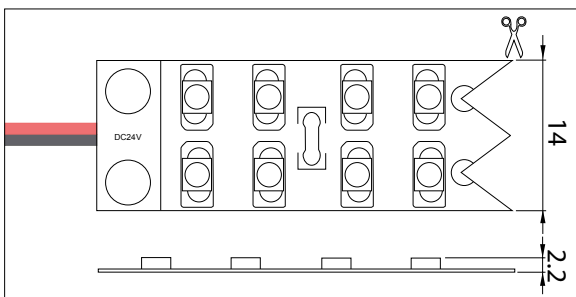

Type LED	LEDs/m	Afmetingen (LxBxH) Dimensions (LxWxH) (mm)	Vermogen Power consumption W/m	Voltage (Vdc)	✂ (mm)	Kleur Color	Lichtstroom Lightoutput (Lm/m)	Golflengte- / Kleurtemp. Wavelength- / Color temp.	Art. nr.	Prijs Price
3528	240	5000x14x2.2	19.2	24	50		560	615NM	46220140	€ 190,00
							440	585NM	46220141	
							320	460NM	46220142	
							1480	515NM	46220143	
							10	370NM	46220146	
							1880	6000K	46220144	
							1840	4000K	462201445	
							1600	3000K	46220145	
							1560	2700K	46220148	
							1480	2400K	46220149	

LET OP: Zorg altijd voor een goede koeling van de LED strip. Hoge temperaturen, ontstaan door slechte koeling, kunnen de levensduur drastisch verkorten. Voor aluminium montage- en koelprofielen zie pagina 70 en verder. Verdere installatievoorschriften zie pagina 420.

NOTE: Always ensure proper cooling of the LED strip. High temperatures, caused by poor cooling, can shorten the lifetime dramatically. For aluminum mounting and cooling profiles see page 70 and beyond. Further installation instructions, see page 420.